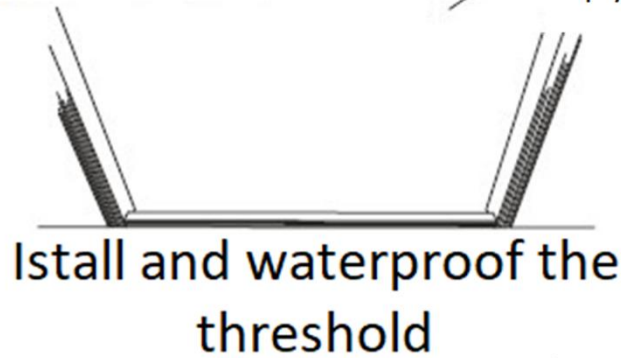

INSTRUCTIONS FOR INSTALLATION STAINLESS STEEL -THRESHOLD

Veneer 24mm 27x920mm
Veneer 24mm 27x1020mm

Stainless Steel Threshold 1,0 mm 25 x 35 x 920 mm
Stainless Steel Threshold 1,0 mm 25 x 35 x 1020 mm

For questions regarding the product, please contact the manufacturer at info@kiilax.fi.