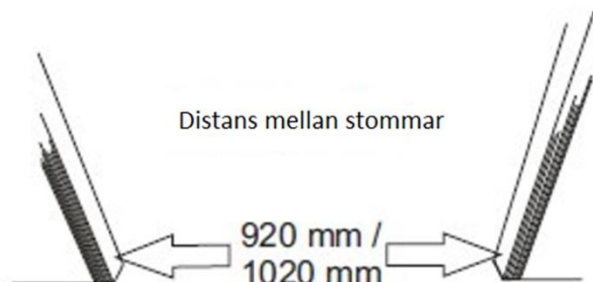

MONTERING AV ROSTFRI TRÖSKEL

KIILAX

- ASKELEEN EDELLÄ -

Fanerlist 24mm27x920mm
Fanerlist 24mm27x1020mm

Rostfri tröskel 1,0 mm 25 x 35 x 920 mm
Rostfri tröskel 1,0 mm 25 x 35 x 1020 mm

Montera faneren och lägg
tätskikt över faneren

Veneer 24mm 27x920mm
Veneer 24mm 27x1020mm

Stainless Steel Threshold 1,0 mm 25 x 35 x 920 mm
Stainless Steel Threshold 1,0 mm 25 x 35 x 1020 mm

For questions regarding the product, please contact the manufacturer at info@kiilax.fi.