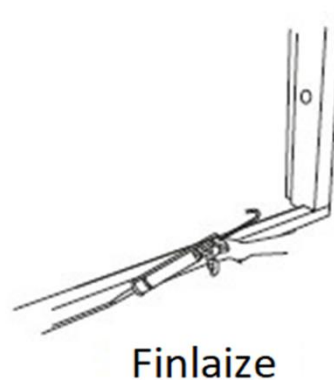

Stryk ut lim på undersidan av
tröskeln eller på faneren

Montera tröskeln

Skär ut karmen enligt
tröskeln

Färdigställ

Vid frågor gällande produkten vänligen kontakta tillverkaren, info@kiilax.fi.

INSTRUCTIONS FOR INSTALLATION STAINLESS STEEL -THRESHOLD

Veneer 24mm 27x920mm
Veneer 24mm 27x1020mm

Stainless Steel Threshold 1,0 mm 25 x 35 x 920 mm
Stainless Steel Threshold 1,0 mm 25 x 35 x 1020 mm

For questions regarding the product, please contact the manufacturer at info@kiilax.fi.