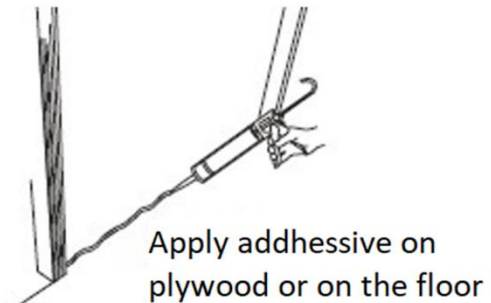

INSTRUCTIONS FOR INSTALLATION STAINLESS STEEL -THRESHOLD

Veneer 24mm 27x920mm
Veneer 24mm 27x1020mm

Stainless Steel Threshold 1,0 mm 25 x 35 x 920 mm
Stainless Steel Threshold 1,0 mm 25 x 35 x 1020 mm

For questions regarding the product, please contact the manufacturer at info@kiilax.fi.