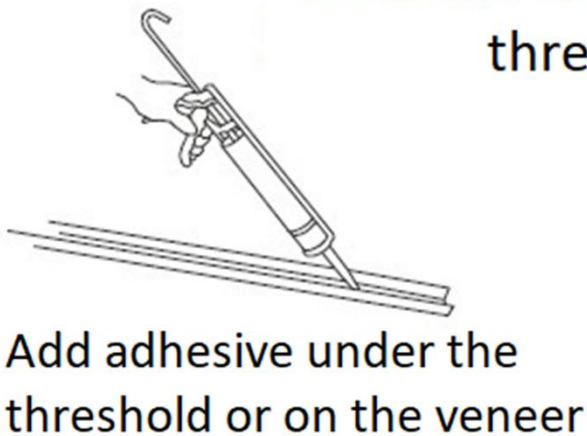

Stryk ut lim på undersidan av
tröskeln eller på faneren

Montera tröskeln

Skär ut karmen enligt
tröskeln

Färdigställ

Vid frågor gällande produkten vänligen kontakta tillverkaren, info@kiilax.fi.

INSTRUCTIONS FOR INSTALLATION STAINLESS STEEL -THRESHOLD

Veneer 24mm 27x920mm
Veneer 24mm 27x1020mm

Stainless Steel Threshold 1,0 mm 25 x 35 x 920 mm
Stainless Steel Threshold 1,0 mm 25 x 35 x 1020 mm

For questions regarding the product, please contact the manufacturer at info@kiilax.fi.