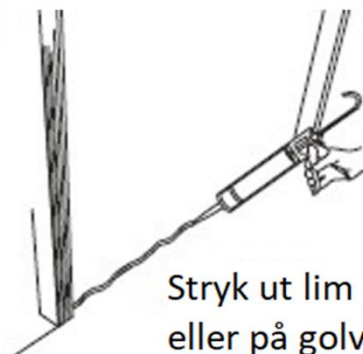

MONTERING AV ROSTFRI TRÖSKEL

KIILAX

- ASKELEEN EDELLÄ -

Fanerlist 24mm27x920mm
Fanerlist 24mm27x1020mm

Rostfri tröskel 1,0 mm 25 x 35 x 920 mm
Rostfri tröskel 1,0 mm 25 x 35 x 1020 mm

Montera faneren och lägg
tätskikt över faneren