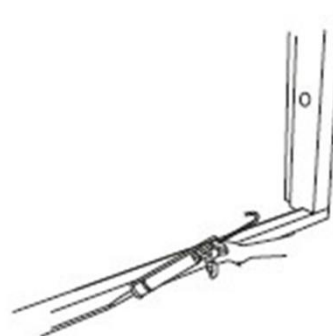

MONTERING AV ROSTFRI TRÖSKEL

KIILAX

- ASKELEEN EDELLÄ -

Fanerlist 24mm27x920mm
Fanerlist 24mm27x1020mm

Rostfri tröskel 1,0 mm 25 x 35 x 920 mm
Rostfri tröskel 1,0 mm 25 x 35 x 1020 mm

Montera faneren och lägg
tätskikt över faneren

Stryk ut lim på undersidan av
tröskeln eller på faneren

Montera tröskeln

Skär ut karmen enligt
tröskeln

Färdigställ

Vid frågor gällande produkten vänligen kontakta tillverkaren, info@kiilax.fi.

INSTRUCTIONS FOR INSTALLATION STAINLESS STEEL -THRESHOLD

Veneer 24mm 27x920mm
Veneer 24mm 27x1020mm

Stainless Steel Threshold 1,0 mm 25 x 35 x 920 mm
Stainless Steel Threshold 1,0 mm 25 x 35 x 1020 mm

For questions regarding the product, please contact the manufacturer at info@kiilax.fi.