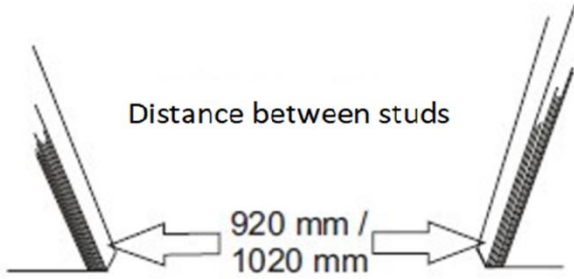

MONTERING AV ROSTFRI TRÖSKEL

KIILAX

- ASKELEEN EDELLÄ -

Fanerlist 24mm27x920mm
Fanerlist 24mm27x1020mm

Rostfri tröskel 1,0 mm 25 x 35 x 920 mm
Rostfri tröskel 1,0 mm 25 x 35 x 1020 mm

Montera faneren och lägg
tätskikt över faneren

Stryk ut lim på undersidan av
tröskeln eller på faneren

Montera tröskeln

Skär ut karmen enligt
tröskeln

Färdigställ

Vid frågor gällande produkten vänligen kontakta tillverkaren, info@kiilax.fi.

INSTRUCTIONS FOR INSTALLATION STAINLESS STEEL -THRESHOLD

Veneer 24mm 27x920mm
Veneer 24mm 27x1020mm

Stainless Steel Threshold 1,0 mm 25 x 35 x 920 mm
Stainless Steel Threshold 1,0 mm 25 x 35 x 1020 mm

For questions regarding the product, please contact the manufacturer at info@kiilax.fi.