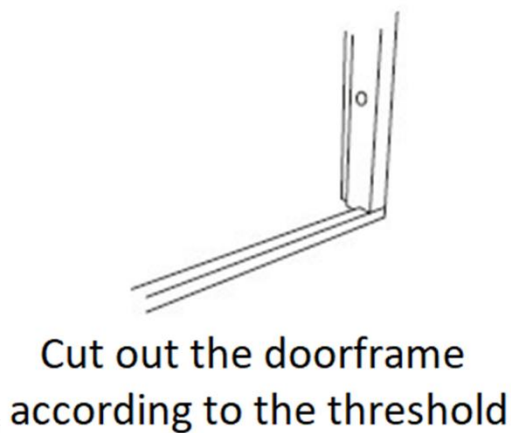

INSTRUCTIONS FOR INSTALLATION STAINLESS STEEL -THRESHOLD

Veneer 24mm 27x920mm
Veneer 24mm 27x1020mm

Stainless Steel Threshold 1,0 mm 25 x 35 x 920 mm
Stainless Steel Threshold 1,0 mm 25 x 35 x 1020 mm

For questions regarding the product, please contact the manufacturer at info@kiilax.fi.