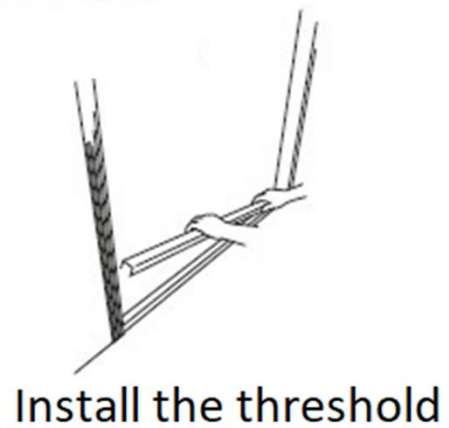

INSTRUCTIONS FOR INSTALLATION STAINLESS STEEL -THRESHOLD

Veneer 24mm 27x920mm
Veneer 24mm 27x1020mm

Stainless Steel Threshold 1,0 mm 25 x 35 x 920 mm
Stainless Steel Threshold 1,0 mm 25 x 35 x 1020 mm

For questions regarding the product, please contact the manufacturer at info@kiilax.fi.